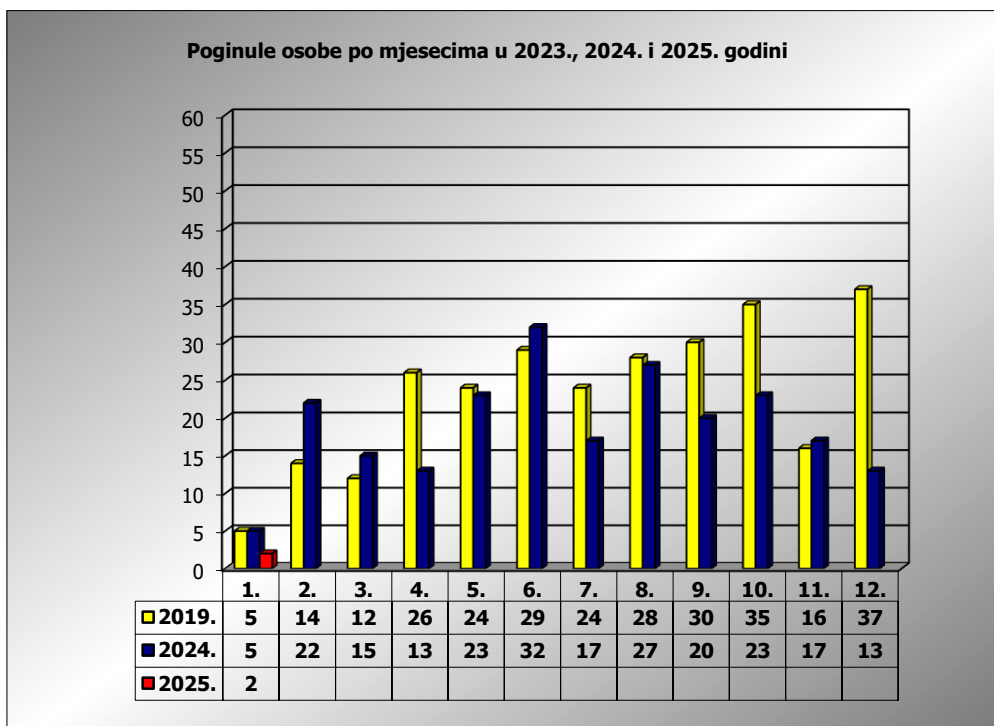

PRIKAZ POGINULIH OSOBA U PROMETNIM NESREĆAMA U 2025. GODINI U REPUBLICI HRVATSKOJ PO MJESECIMA
(usporedba s 2019.* i 2024. godinom)

mjesec	poginuli			2025./2019.		2025./2024.	
	2019. g.	2024. g.	2025. g.				
siječanj	5	5	2	-60,0%	-3	-60,0%	-3
veljača	14	22					
ožujak	12	15					
travanj	26	13					
svibanj	24	23					
lipanj	29	32					
srpanj	24	17					
kolovoz	28	27					
rujan	30	20					
listopad	35	23					
studeni	16	17					
prosinac	37	13					
I	5	5	2	-60,0%	-3	-60,0%	-3

* Referentna godina Nacionalnog plana sigurnosti cestovnog prometa RH za razdoblje od 2021. do 2030.

I. mjesec - podaci s danom 8.1.2019., 2024. i 2025.